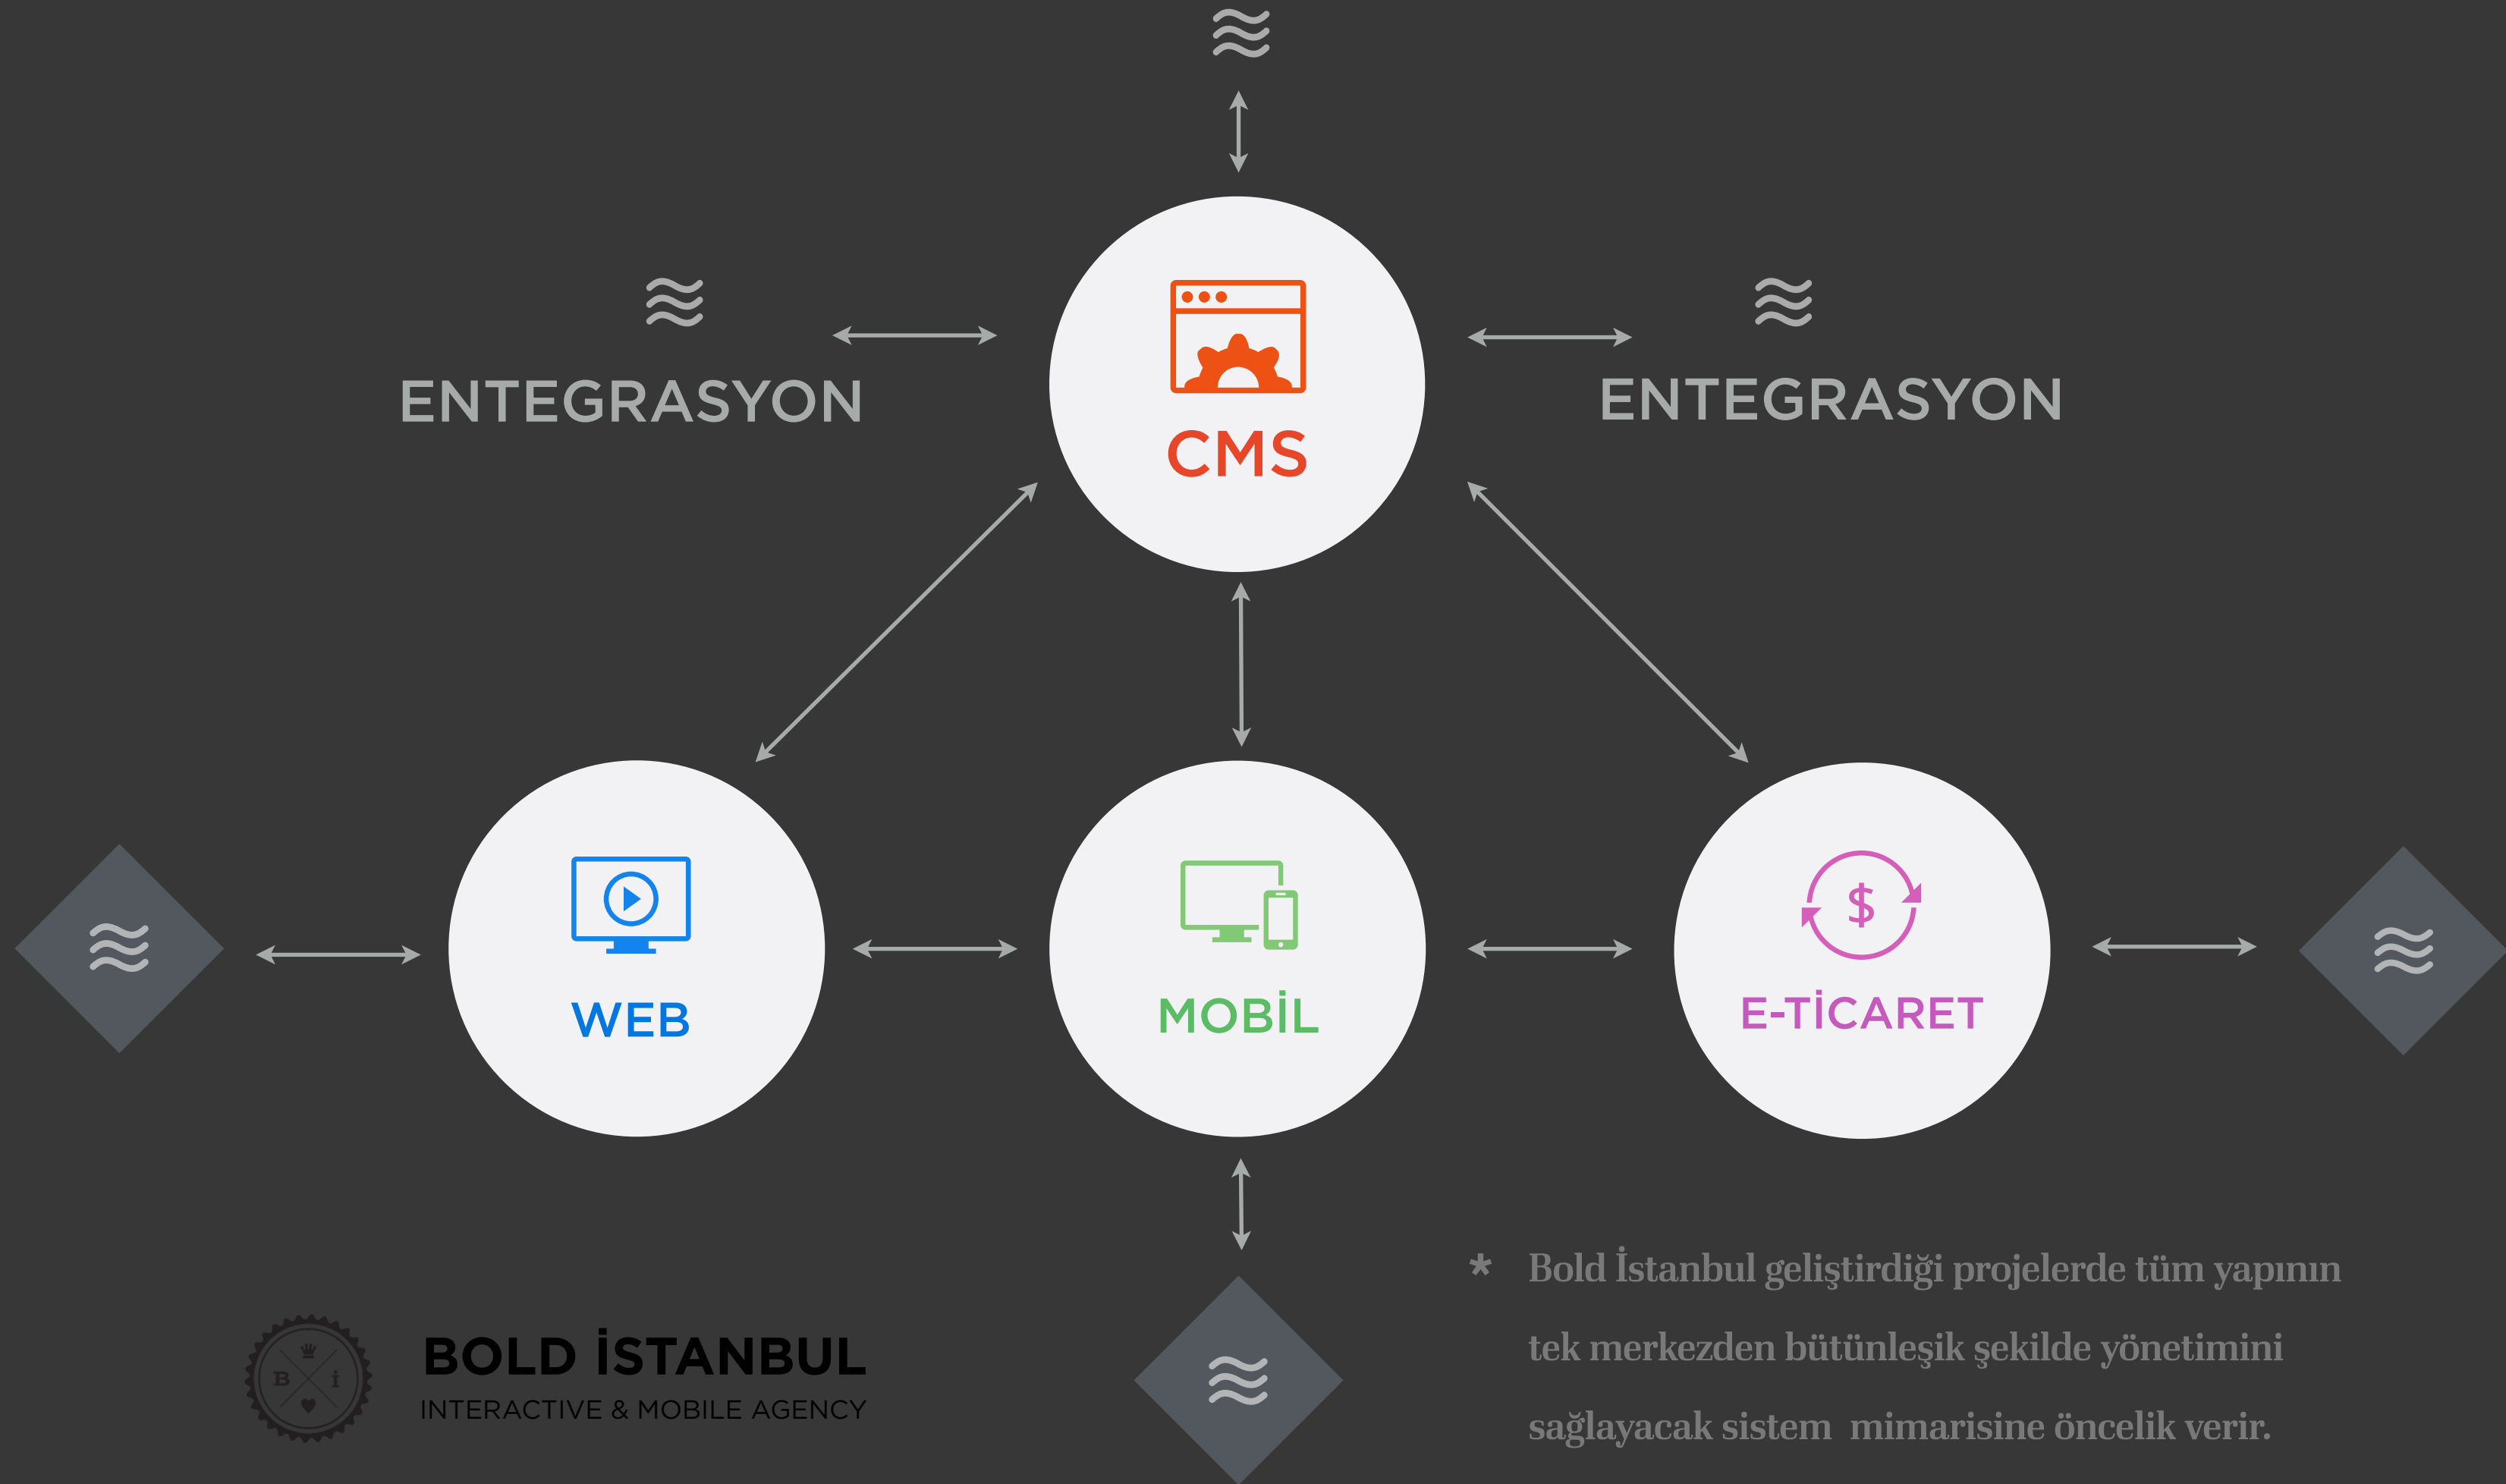

3 Ana Alanda Ürün Geliştirmektedir.

WEB

MOBİL

E-TİCARET

BOLD İSTANBUL
INTERACTIVE & MOBILE AGENCY

BOLD İSTANBUL
INTERACTIVE & MOBILE AGENCY

* Bold İstanbul geliştirdiği projelerde tüm yapının tek merkezden bütünleşik şekilde yönetimini sağlayacak sistem mimarisine öncelik verir.